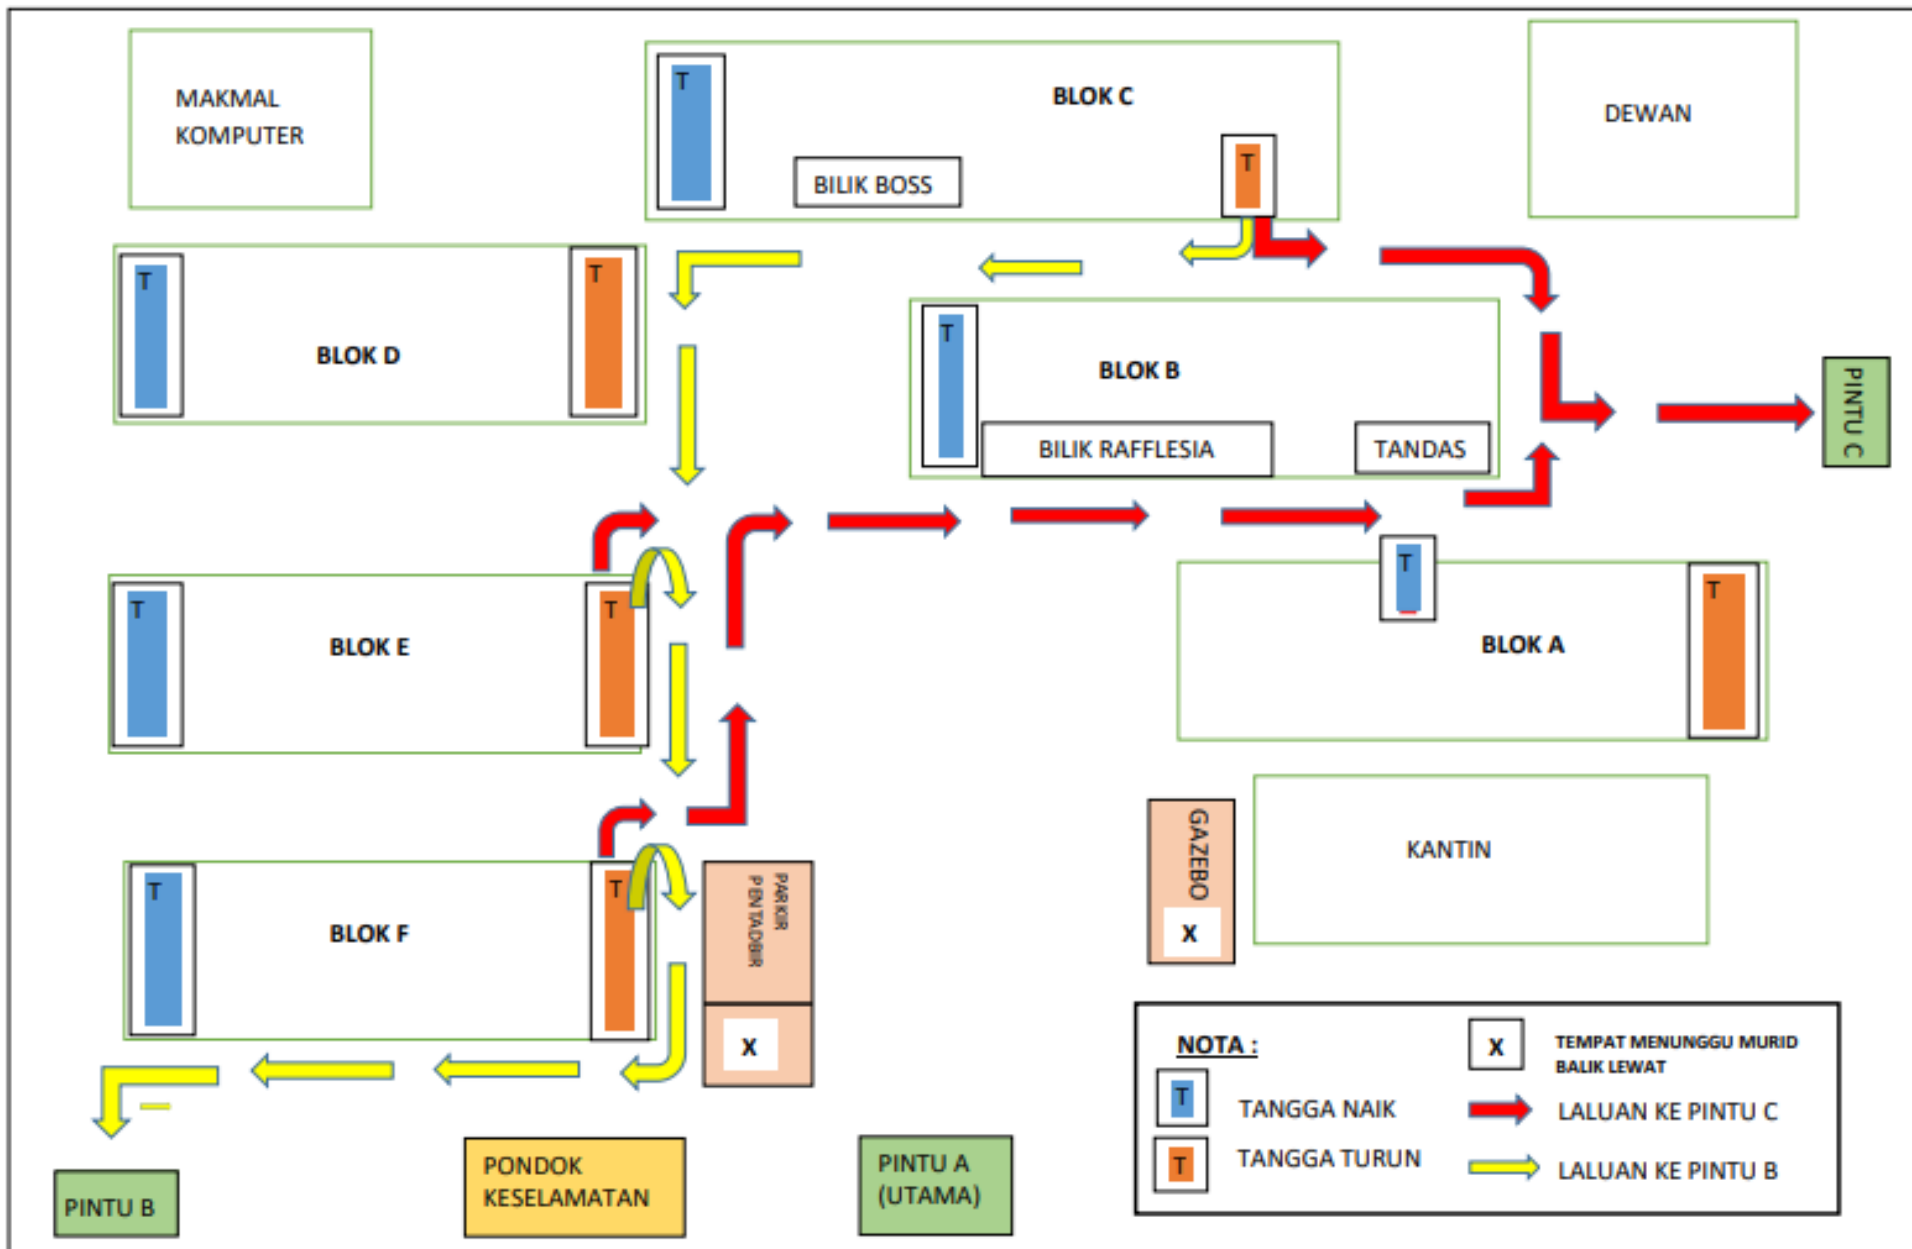

PELAN SEKOLAH MENENGAH KEBANGSAAN DAMANSARA JAYA 2021

PINTU BESAR (A)

JALAN SS 22 A / 1

PELAN LALUAN PERGERAKAN MURID KE KELAS PADA WAKTU PAGI

PELAN LALUAN PERGERAKAN MURID BALIK PADA WAKTU PETANG

PELAN LALUAN KE KANTIN DAN BALIK KE KELAS SEMASA REHAT

PELAN PERGERAKAN MURID DI KANTIN PADA WAKTU REHAT