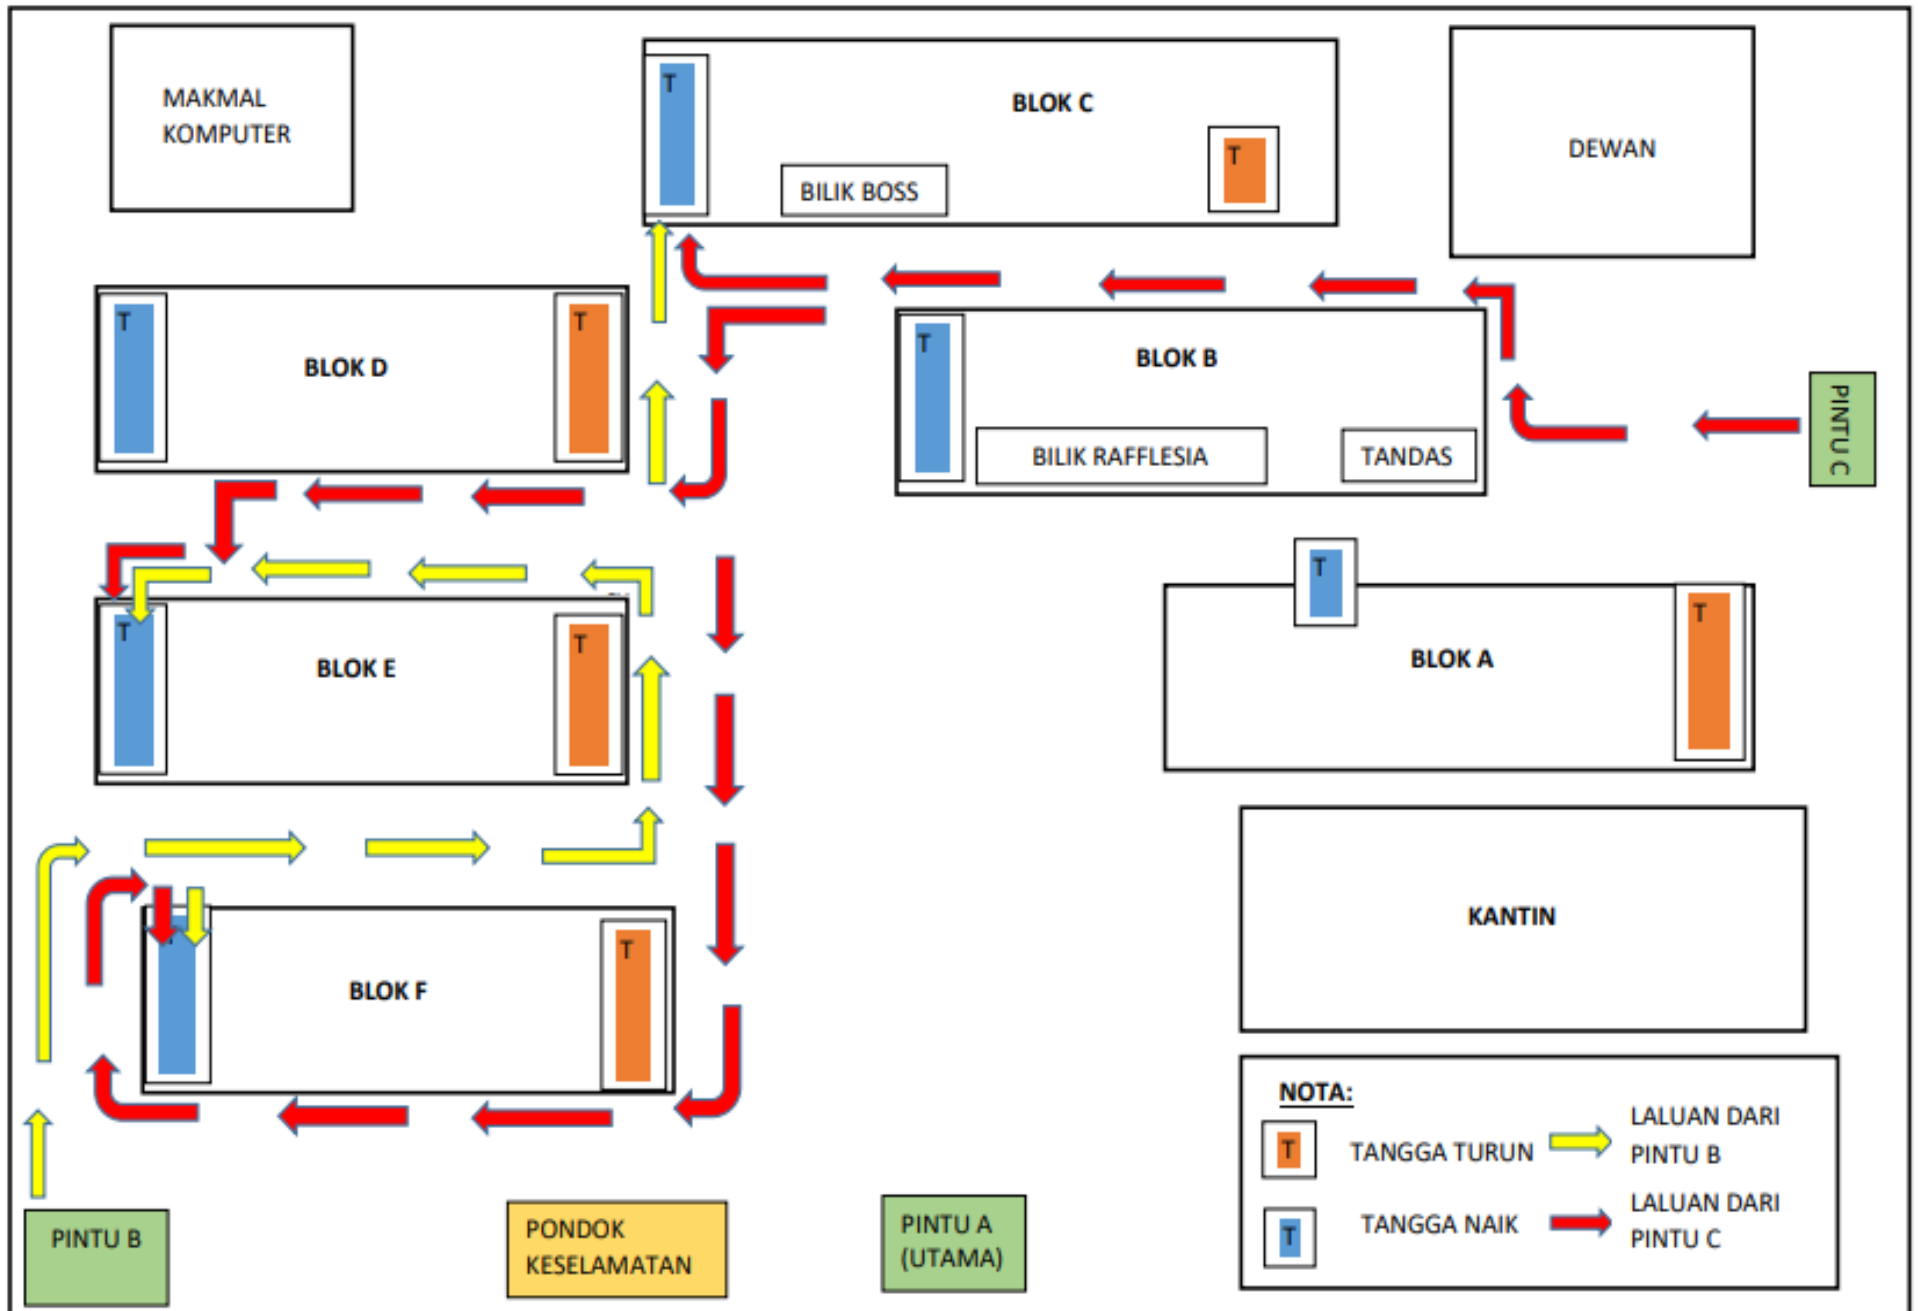

PELAN SEKOLAH MENENGAH KEBANGSAAN DAMANSARA JAYA 2021

PINTU BESAR (A)

JALAN SS 22 A / 1

PELAN LALUAN PERGERAKAN MURID KE KELAS PADA WAKTU PAGI

PELAN LALUAN PERGERAKAN MURID BALIK PADA WAKTU PETANG

PELAN LALUAN KE KANTIN DAN BALIK KE KELAS SEMASA REHAT

PELAN PERGERAKAN MURID DI KANTIN PADA WAKTU REHAT