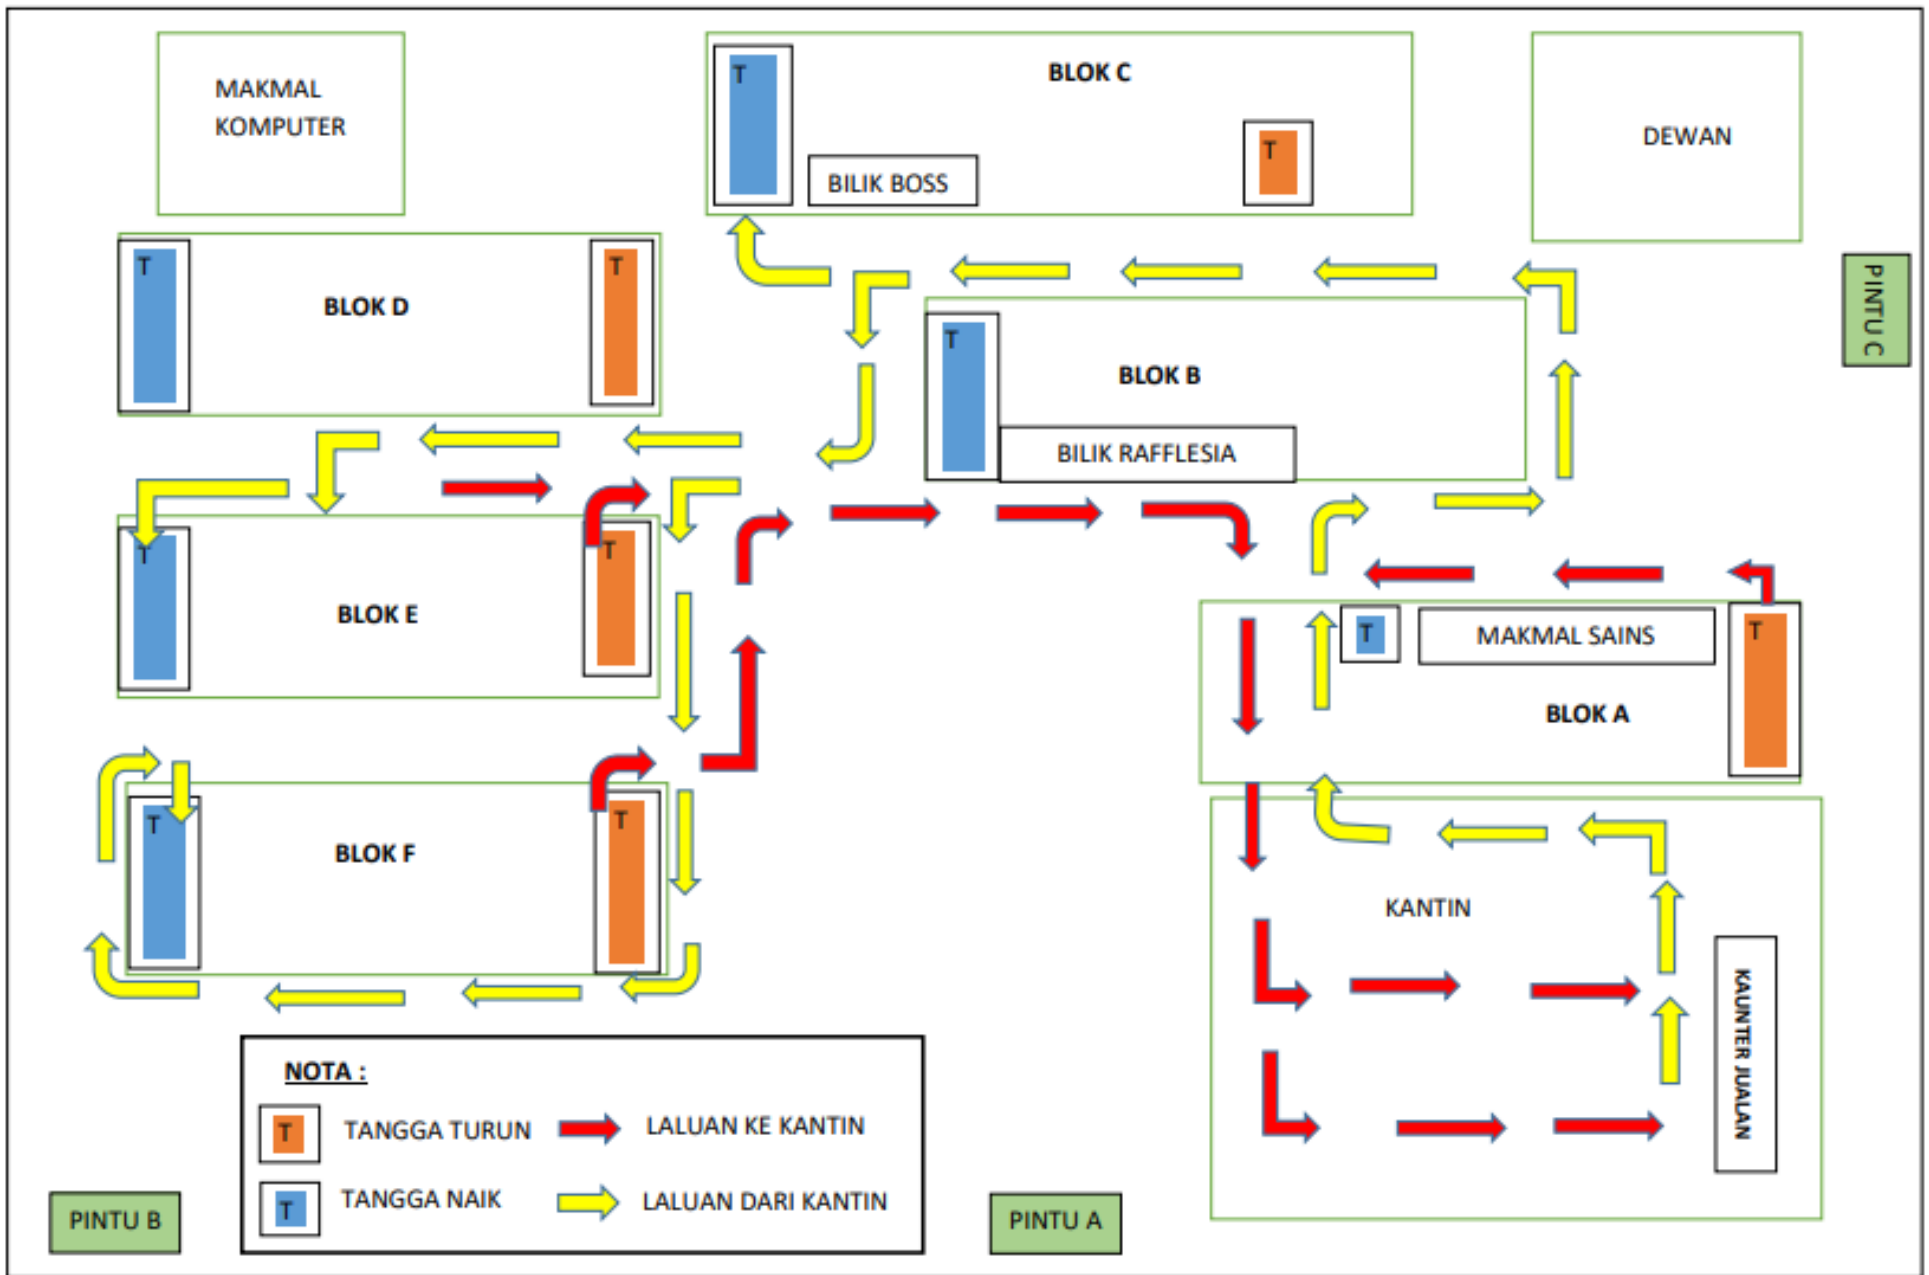

PELAN SEKOLAH MENENGAH KEBANGSAAN DAMANSARA JAYA 2021

PINTU BESAR (A)

JALAN SS 22 A / 1

PELAN LALUAN PERGERAKAN MURID KE KELAS PADA WAKTU PAGI

PELAN LALUAN PERGERAKAN MURID BALIK PADA WAKTU PETANG

PELAN LALUAN KE KANTIN DAN BALIK KE KELAS SEMASA REHAT

PELAN PERGERAKAN MURID DI KANTIN PADA WAKTU REHAT